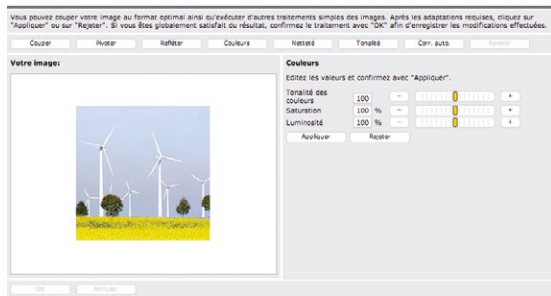

Simplement pour tout le monde

- WebStamp ne nécessite pas d'installation de logiciel.
- WebStamp est gratuit: vous ne payez que le port.
- WebStamp s'utilise comme un timbre normal.
- WebStamp existe pour les lettres en Suisse et à l'étranger ainsi que pour les colis en Suisse.

Simplement compatible

Pour WebStamp, il ne vous faut qu'un accès à Internet et une imprimante. Le service est compatible avec diverses imprimantes d'étiquettes et divers formats.

Simplement pratique

Exclusivement pour les colis affranchis avec WebStamp: sur demande, le facteur vient chercher vos colis à domicile lors de sa tournée habituelle des jours ouvrables. Profitez également du Track & Trace: avec ce service, vous êtes informé sur le déroulement et l'état actuel des envois.

Simplement pratique

Grâce aux favoris et aux notes, vous optimisez la gestion de vos commandes. En quelques clics, vous pouvez utiliser d'anciens ordres comme modèles pour de nouvelles commandes.

Simplement optimal: traitement d'image intégré

Vous pouvez tailler votre image au format adéquat et la traiter de diverses façons. Vous obtenez ainsi une impression optimale de votre timbre.

Simplement clair: choix des médias

Vous trouverez les différents formats d'impression des étiquettes dans le menu. L'écran affiche la mise en page des étiquettes qui seront imprimées.