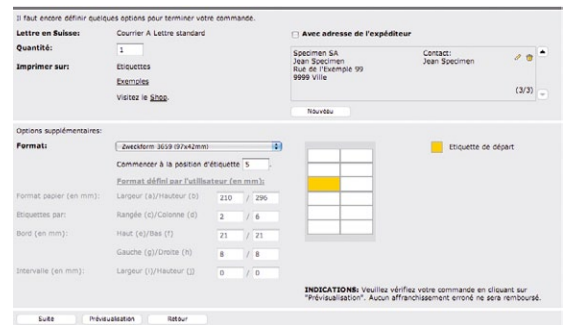

Simplement pratique

Grâce aux favoris et aux notes, vous optimisez la gestion de vos commandes. En quelques clics, vous pouvez utiliser d'anciens ordres comme modèles pour de nouvelles commandes.

Simplement optimal: traitement d'image intégré

Vous pouvez tailler votre image au format adéquat et la traiter de diverses façons. Vous obtenez ainsi une impression optimale de votre timbre.

Simplement clair: choix des médias

Vous trouverez les différents formats d'impression des étiquettes dans le menu. L'écran affiche la mise en page des étiquettes qui seront imprimées.