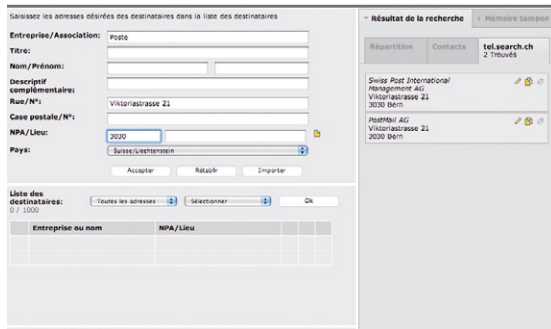

Simplement pratique

Grâce aux favoris et aux notes, vous optimisez la gestion de vos commandes. En quelques clics, vous pouvez utiliser d'anciens ordres comme modèles pour de nouvelles commandes.

Simplement optimal: traitement d'image intégré

Vous pouvez tailler votre image au format adéquat et la traiter de diverses façons. Vous obtenez ainsi une impression optimale de votre timbre.

Simplement clair: choix des médias

Vous trouverez les différents formats d'impression des étiquettes dans le menu. L'écran affiche la mise en page des étiquettes qui seront imprimées.

Simplement pratique: adresses importées

Avec WebStamp, vous pouvez imprimer votre timbre personnel en même temps que l'adresse sur les étiquettes ou les enveloppes. Quant aux adresses des destinataires, vous pouvez les importer directement depuis tel.search.ch ou depuis toute autre source comme Excel, csv, etc.

Simplement informé: quittances

Pour garder le contrôle et avoir une vision globale, vous pouvez imprimer les quittances. La liste indique tous les ports commandés pour WebStamp, ainsi que les dates et l'identification TVA.